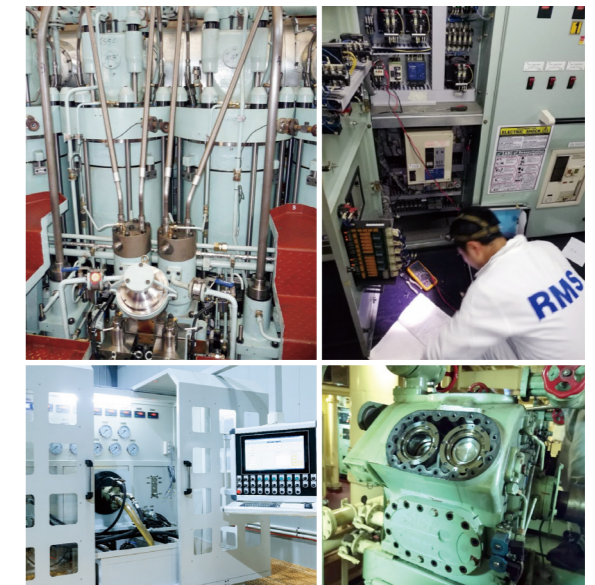

• Air Conditioning and Refrigeration System Service

- Accommodation Air Condition System
- Provision Refrigeration System
- ECR Air Conditioner / Bridge Air Conditioner
- Compressor Overhaul

• Hydraulic Machinery Service

- Hydraulic Crane Annual Inspection / Maintenance / Trouble-shooting and Load Test
- Hydraulic Motor / Hydraulic Pump / Hydraulic Valve / Hydraulic Cylinder / Actuator Overhaul
- Steering Gear System Overhaul
- Windlass / Mooring Winch Repairing and Brake Test

• Ballast Water Treatment System Service

- BWTS System Retrofitting / Installation and Commissioning
- BWTS After Sales Service
- Biological Testing of BWTS during Commissioning
- VGP Sampling Test

• Other Services

- Steel Structure repairing
- Tailor shaft sealing renewal
- Lifeboat and Rescue Boat Engine Overhaul
- Incinerator Refractory Repairing and Rebuilding
- Elevator Inspection & Repair / Wire Ropes Renewal
- Anchor and Anchor Chain Replacement
- PANAMA Chocks & Bollards Retrofitting

E-mail: service@ptmarineservice.com